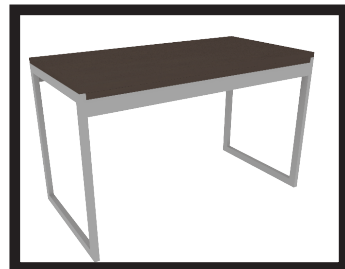

**Writing Desk** <sup>Plus</sup>  
42"Wx24"Dx30"H  
ASB 6230XX BDK42N

**End Table** <sup>Plus</sup>  
24"Wx20"Dx22"H  
AST 6230XX BET

**Luggage Bench** <sup>Plus</sup>  
36"W"18"Dx21"H  
AHB 6230XX BLB

**Coffee Table** <sup>Plus</sup>  
42"Wx24"Dx18"H  
AST 6230XX BCT